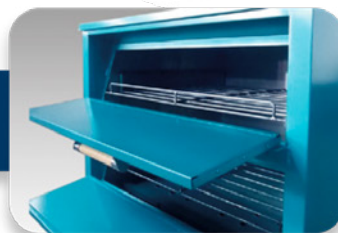

HORNO PARA PAN TIPO GAVETA

6 CHAROLAS
2 PUERTAS

Mod. **HG6180**

www.servinox.com.mx

Rejillas fabricadas en semiflecha de 5/16 solida

Chimenea de salida de calor

Puertas tipo gaveta

Quemadores de 75 cm en acero inoxidable C-18 T-201

CARACTERÍSTICAS

- Horno para pan tipo gaveta.
- Capacidad para 6 charolas, con 2 puertas.
- Acabado Laminado-Esmaltado.
- Termómetro, temperatura de hasta 300 °C.
- Válvula de control de calor.
- Aislamiento de Fibra de Vidrio.

DIMENSIONES

MODELO	FRENTE	FONDO	ALTO
HG6180	1.80 m	1.00 m	1.50 m

Las fotografías o dibujos son ilustrativos. Sujetos a cambio sin previo aviso.