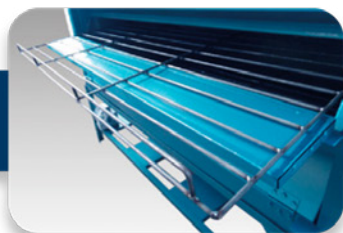

HORNO PARA PAN TIPO GAVETA

6 CHAROLAS
2 PUERTAS

Mod. **HG6180**

www.servinox.com.mx

Rejillas fabricadas en semiflecha de 5/16 solida

Chimenea de salida de calor

Puertas tipo gaveta

Quemadores de 75 cm en acero inoxidable C-18 T-201

CARACTERÍSTICAS

- Horno para pan tipo gaveta.
- Capacidad para 6 charolas, con 2 puertas.
- Acabado Laminado-Esmaltado.
- Termómetro, temperatura de hasta 300 °C.
- Válvula de control de calor.
- Aislamiento de Fibra de Vidrio.

DIMENSIONES

MODELO	FRENTE	FONDO	ALTO
HG6180	1.80 m	1.00 m	1.50 m

Las fotografías o dibujos son ilustrativos. Sujetos a cambio sin previo aviso.