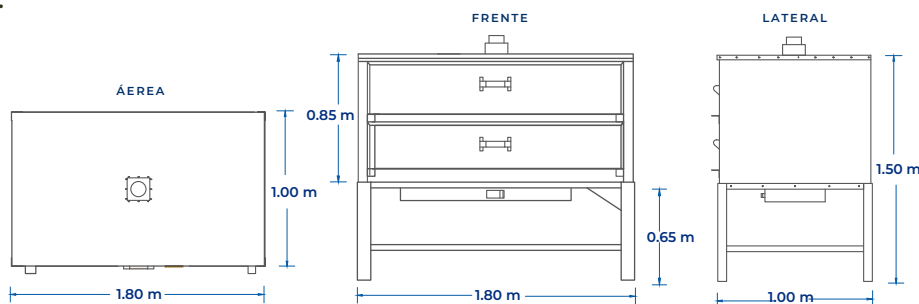

HORNO PARA PAN TIPO GAVETA

6 CHAROLAS
2 PUERTAS

Mod. **HG6180**

www.servinox.com.mx

Rejillas fabricadas en semiflecha de 5/16 solida

Chimenea de salida de calor

Puertas tipo gaveta

Quemadores de 75 cm en acero inoxidable C-18 T-201

CARACTERÍSTICAS

- Horno para pan tipo gaveta.
- Capacidad para 6 charolas, con 2 puertas.
- Acabado Laminado-Esmaltado.
- Termómetro, temperatura de hasta 300 °C.
- Válvula de control de calor.
- Aislamiento de Fibra de Vidrio.

DIMENSIONES

MODELO	FRENTE	FONDO	ALTO
HG6180	1.80 m	1.00 m	1.50 m

Las fotografías o dibujos son ilustrativos. Sujetos a cambio sin previo aviso.